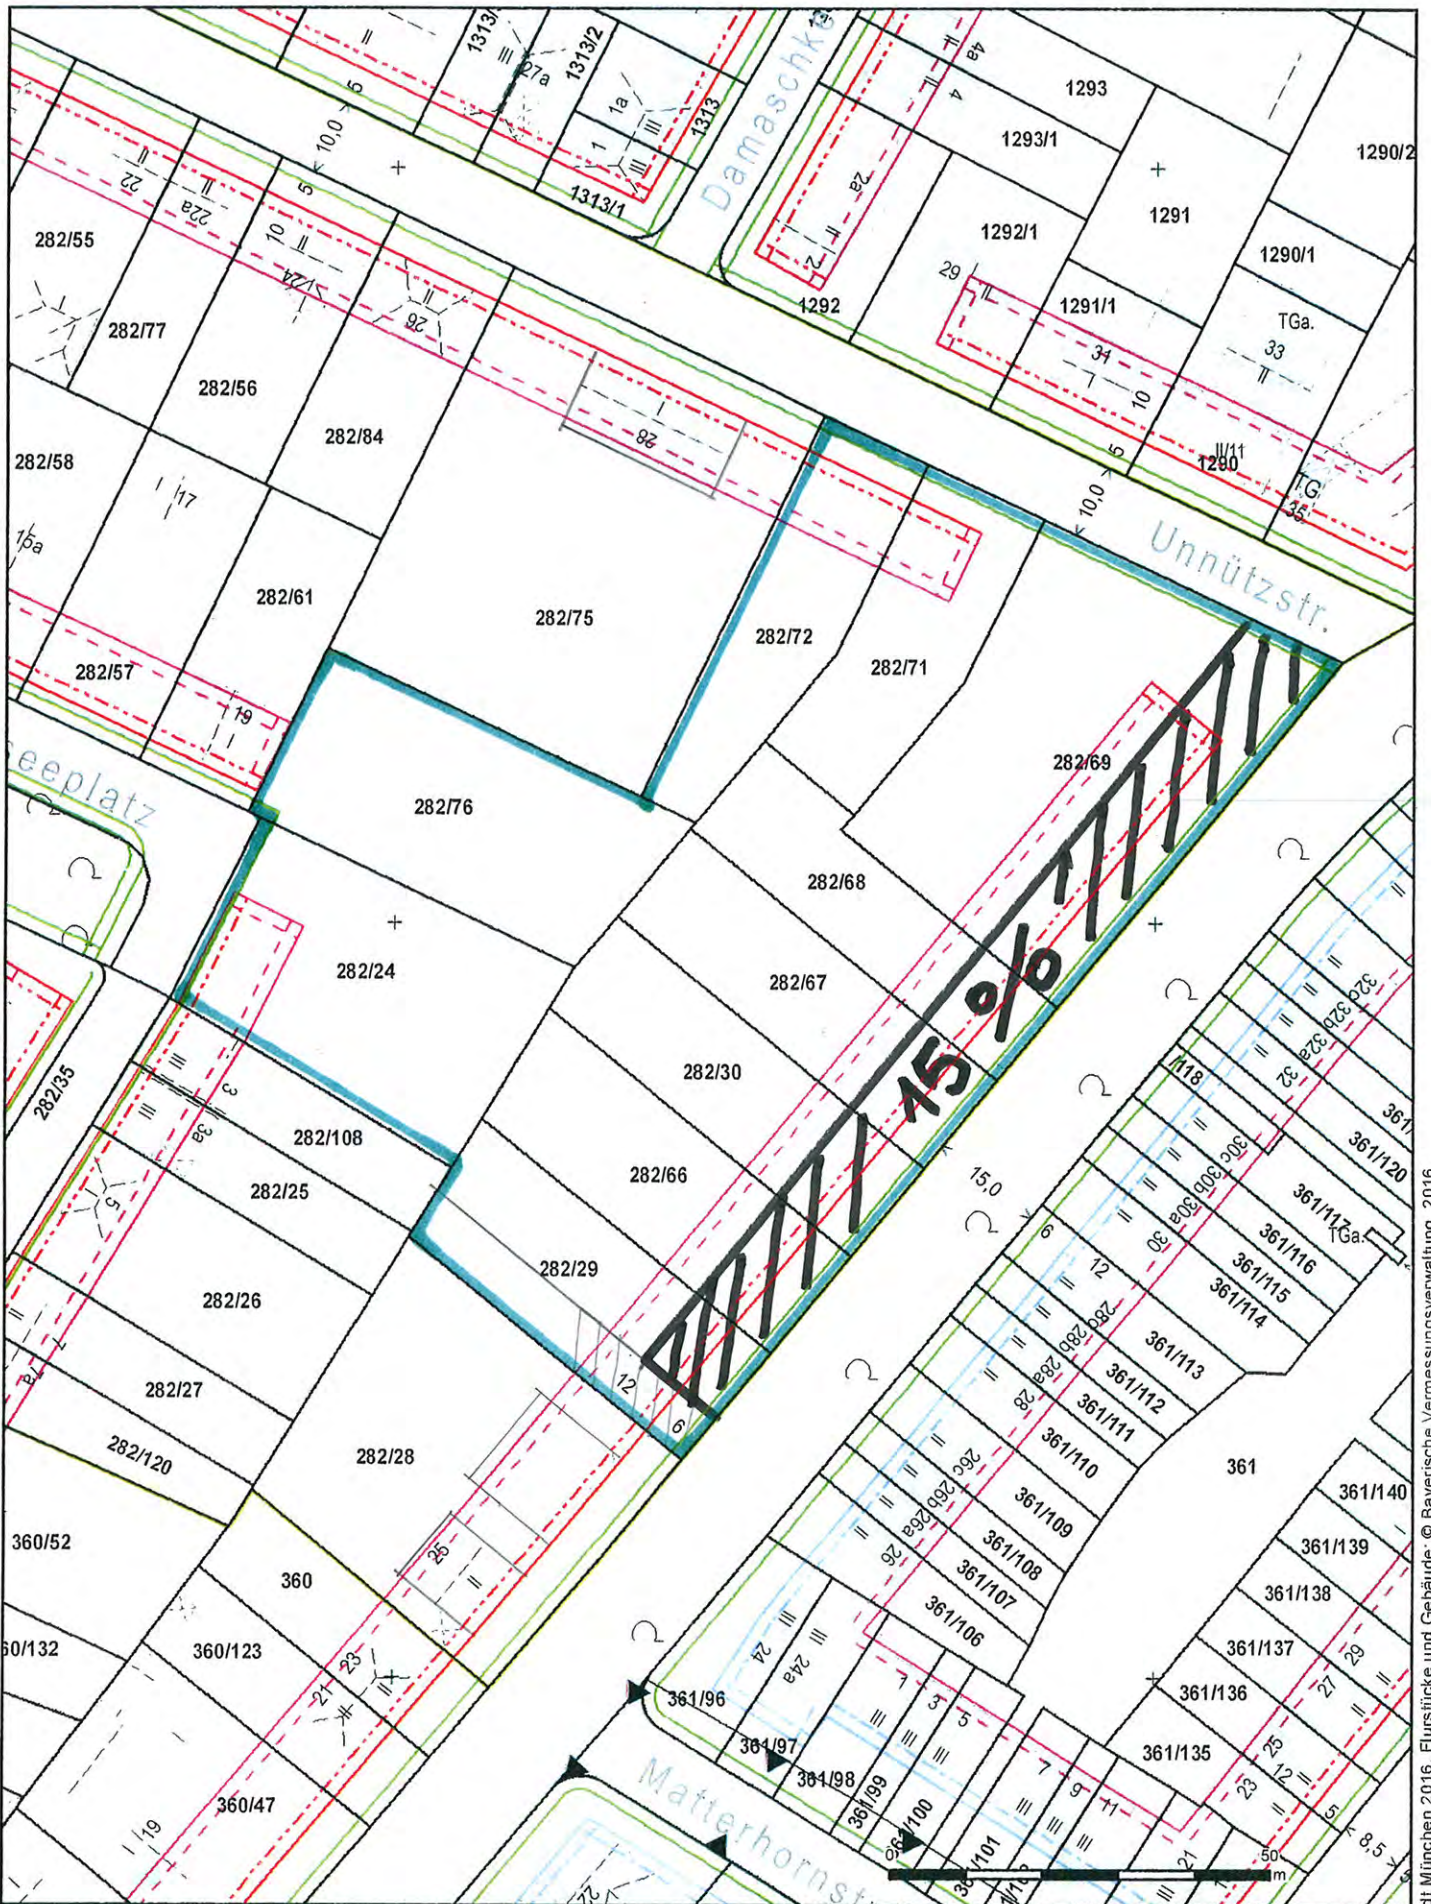

Gmkg. Berg am Laim, Kat.bl. 624

Ersteller

Erstellungsdatum 27.10.2016

Erstellt für Maßstab 1:1.000

Zur Maßentnahme nur bedingt geeignet

Landeshauptstadt
München
Kommunalreferat

Gmkg. Berg am Laim, Kat.bl. 624

Ersteller

Erstellt für Maßstab 1:1.000

Erstellungsdatum 27.10.2016

Zur Maßentnahme nur bedingt geeignet

Landeshauptstadt
München
Kommunalreferat